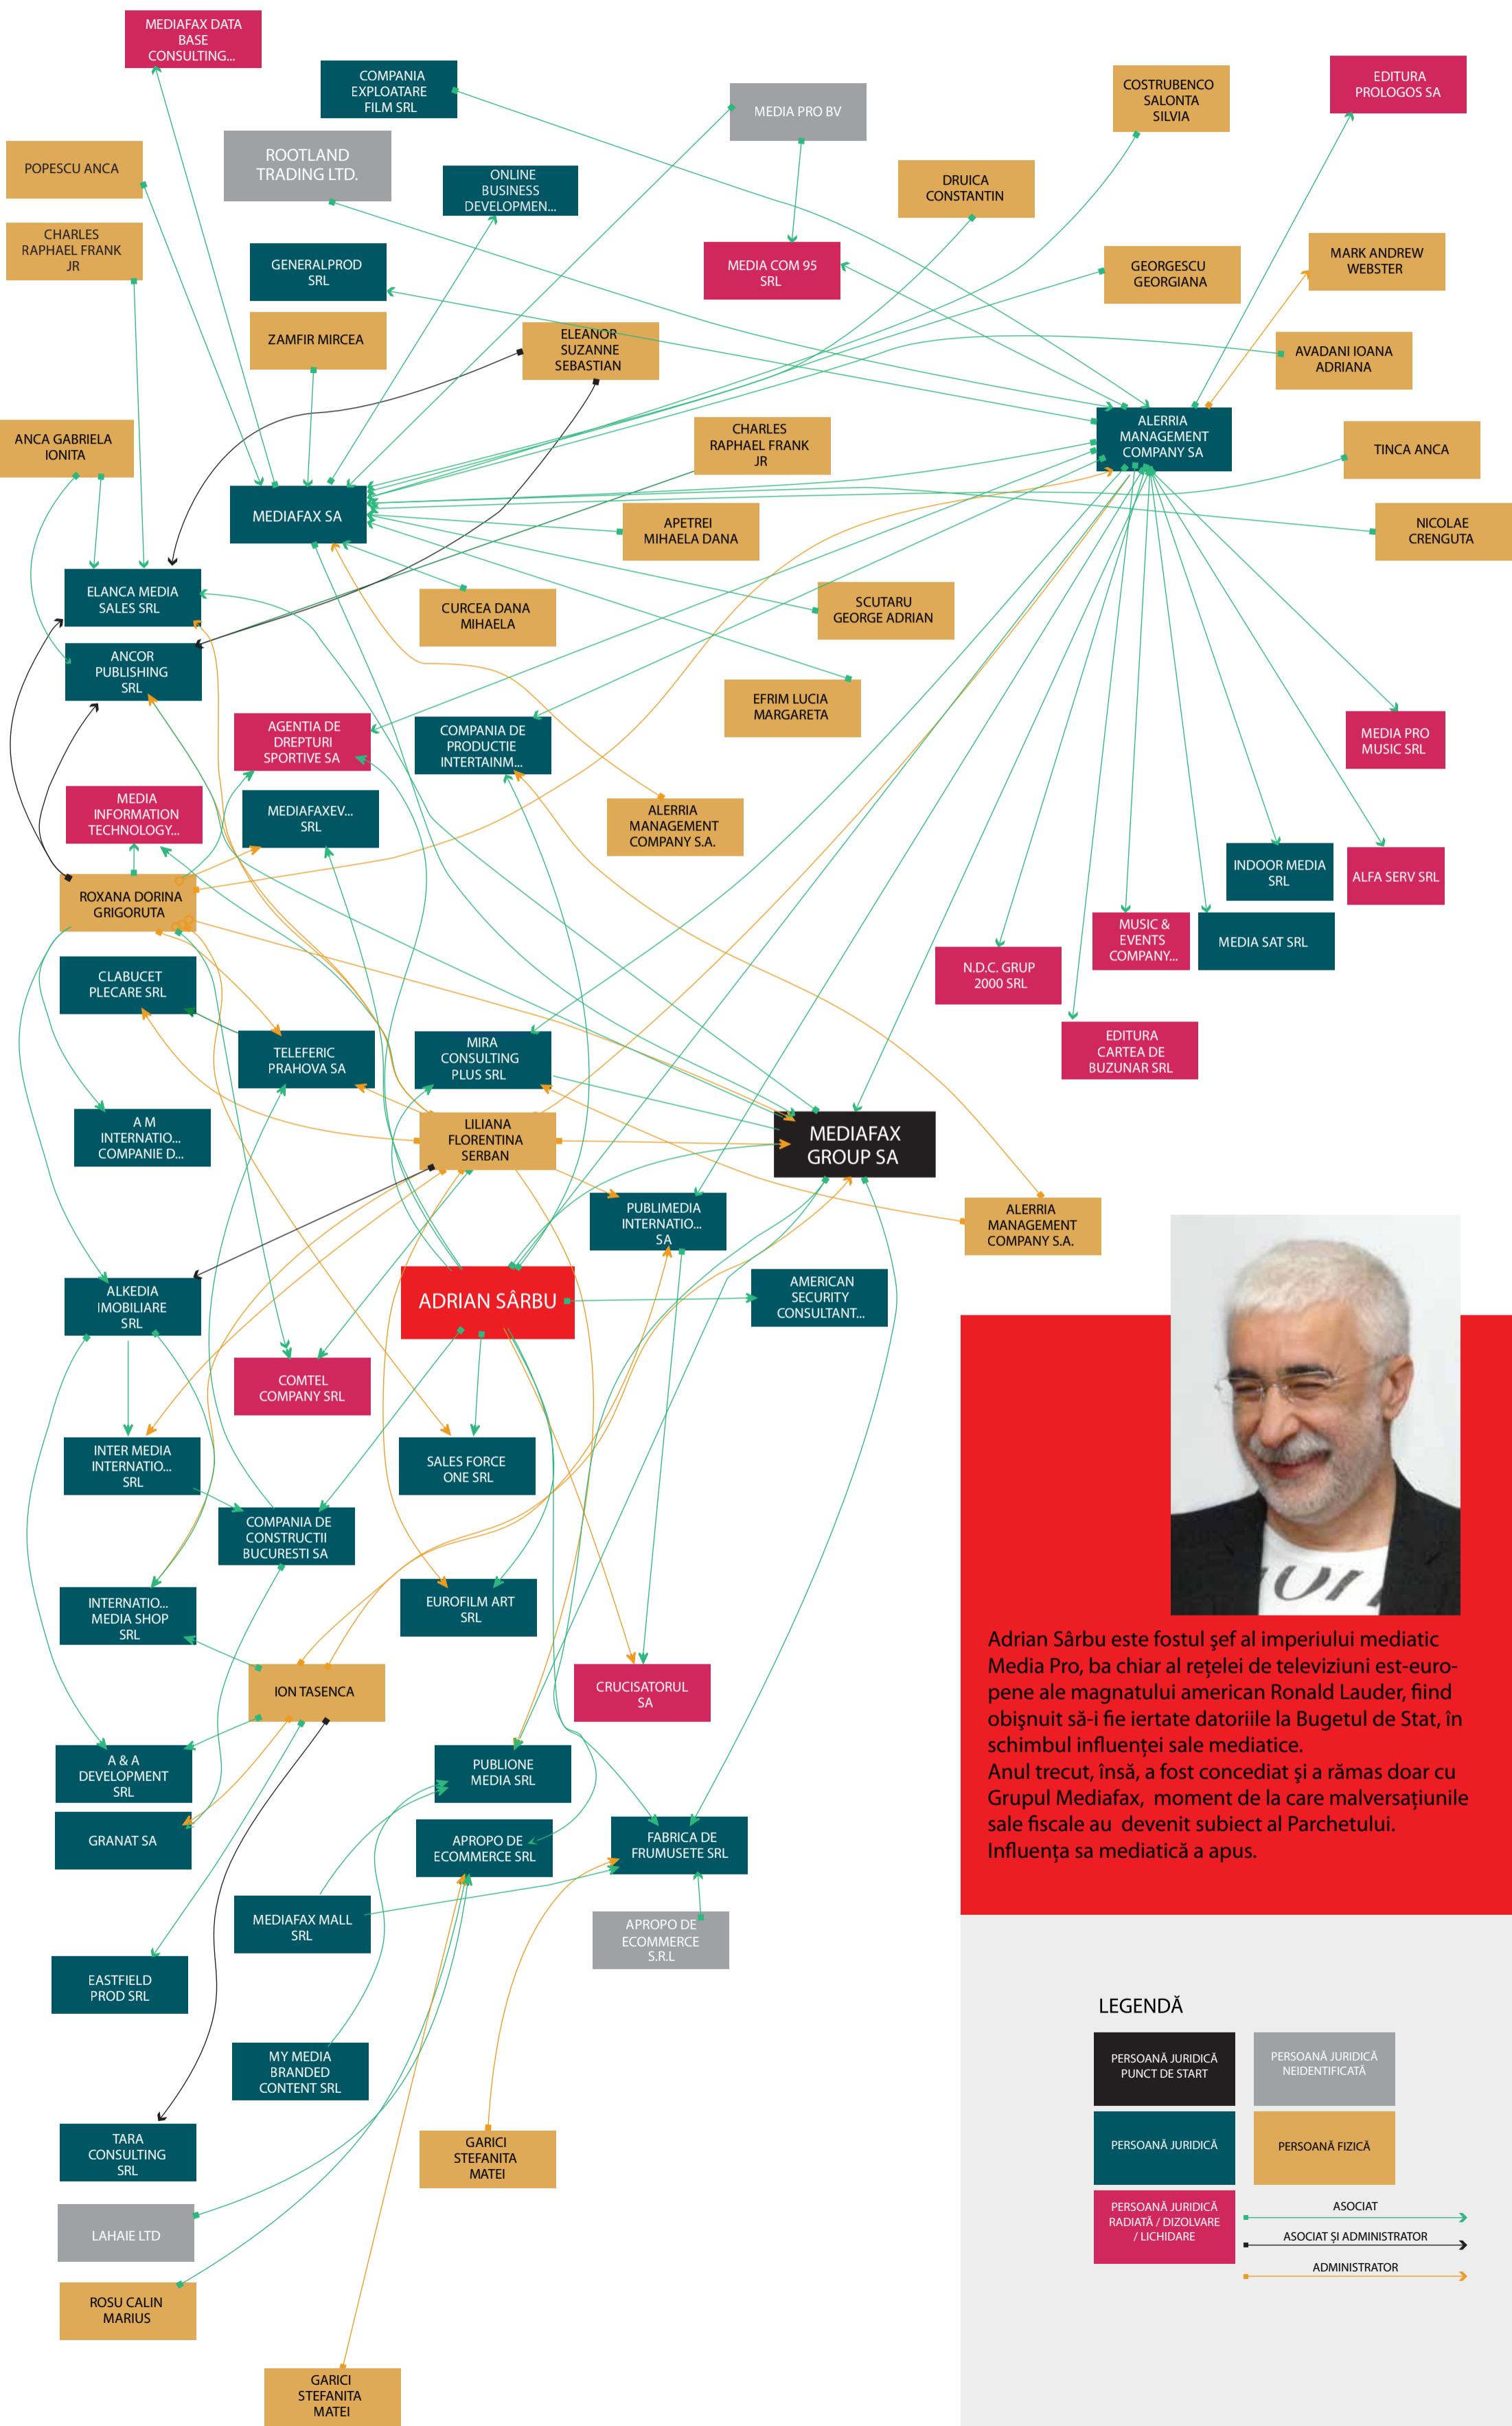

# Schema lui Sârbu

Adrian Sârbu este fostul șef al imperiului mediatic Media Pro, ba chiar al rețelei de televiziuni est-europene ale magnatului american Ronald Lauder, fiind obișnuit să-i fie iertate datoriile la Bugetul de Stat, în schimbul influenței sale mediatiche. Anul trecut, însă, a fost concediat și a rămas doar cu Grupul Mediafax, moment de la care malversațiunile sale fiscale au devenit subiect al Parchetului. Influența sa mediatică a apus.

**LEGENDĂ**

PERSONĂ JURIDICĂ PUNCT DE START	PERSONĂ JURIDICĂ NEIDENTIFICATĂ
PERSONĂ JURIDICĂ	PERSONĂ FIZICĂ
PERSONĂ JURIDICĂ RADIATĂ / DIZOLVARE / LICHIDARE	
	ASOCIAT
	ASOCIAT ȘI ADMINISTRATOR
	ADMINISTRATOR